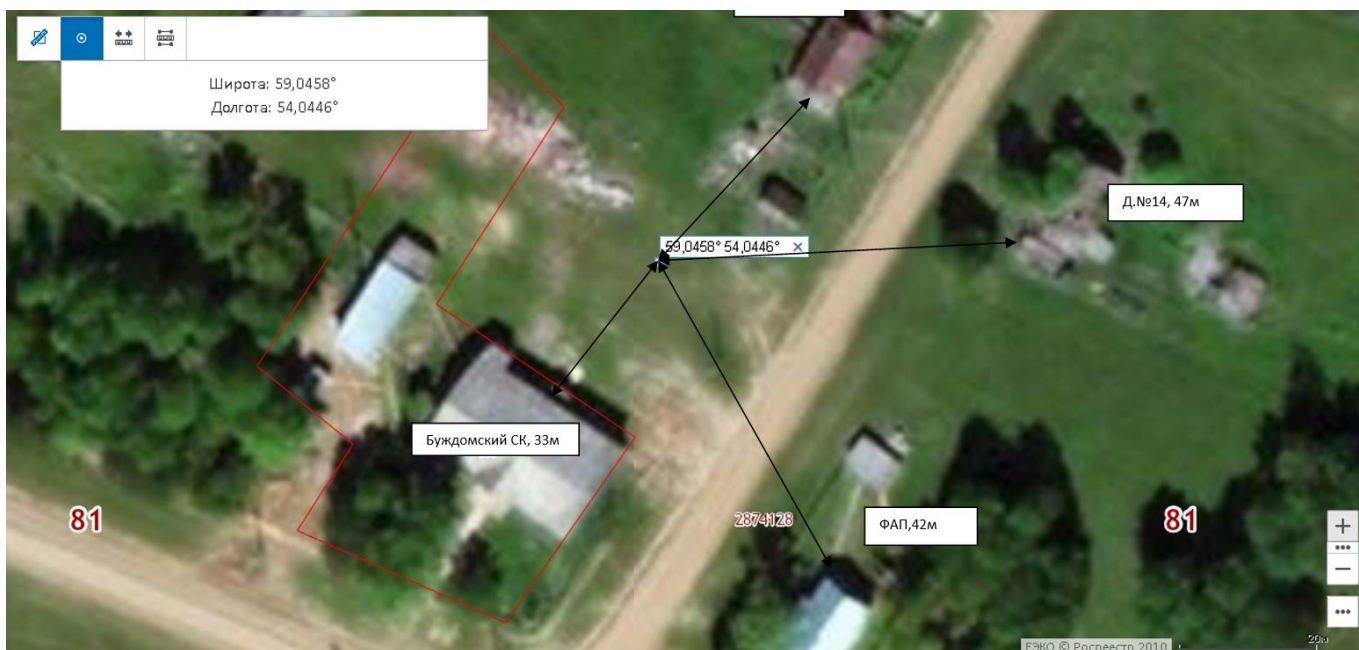

29. Контейнерная площадка, д. Васюкова ул. Шоссейная (Кувинское структурное подразделение) / 59,126572 54,269269

30. Контейнерная площадка, д. Важ-Пашня / 59,140594 54,177404

31. Контейнерная площадка, д. Бражкина / 59,138872 54,456102

32. Контейнерная площадка, д. Большая Сидорова, ул. Центральная / 59,06388 54,06222

33. Контейнерная площадка, д. Шорйыв / 59,089426 54,569933

34. Контейнерная площадка, пос. Верх-Буждом, ул. Кувинская / 59,0458 54,0446