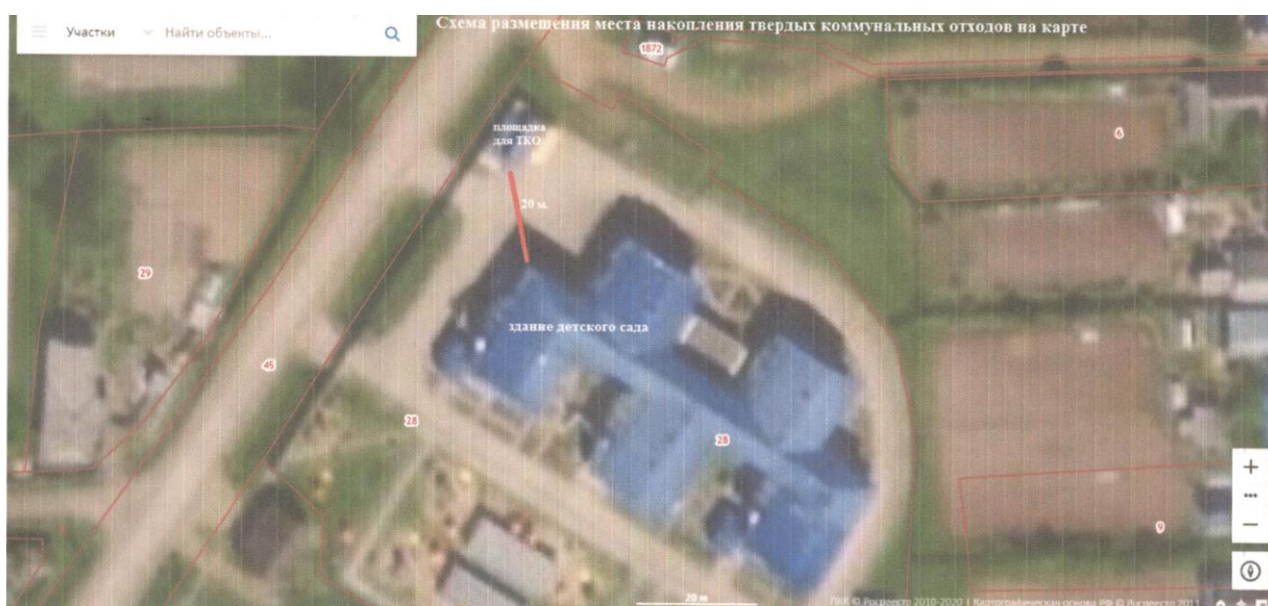

Приложение 2
к постановлению администрации Кудымкарского
муниципального округа Пермского края
от _____ № _____

СХЕМЫ

**размещения мест (площадок) накопления твердых коммунальных отходов
на территории Кудымкарского муниципального округа Пермского края**

199. Контейнерная площадка, с. Белоево, ул. Советская, 32 / 59.1430 54.5004

200. Контейнерная площадка, с. Белоево, ул. Кувинская, близ д. 7
(ориентир) / 59.14056 54.4760

201. Контейнерная площадка, с. Белоево, ул. Чкалова, близ д. 15 б (ориентир) / 59.1429 54.4951

202. Контейнерная площадка, с. Белоево, ул. Полевая, близ больницы (ориентир) / 59.1388 54.5069

203. Контейнерная площадка, с. Белоево, ул. Пушкина, 57 (ориентир) / 59.1325 54.4895

204. Контейнерная площадка, с. Белоево, на пересечении ул. Школьная и ул. Советская / 59.1445 54.5025

208. Контейнерная площадка, с. Кува, ул. Революционная рядом с остановкой (ориентир) / 59.1237 54.1570

209. Контейнерная площадка, с. Кува, ул. Революционная – ул. Советская (ориентир) / 59.1280 54.1675