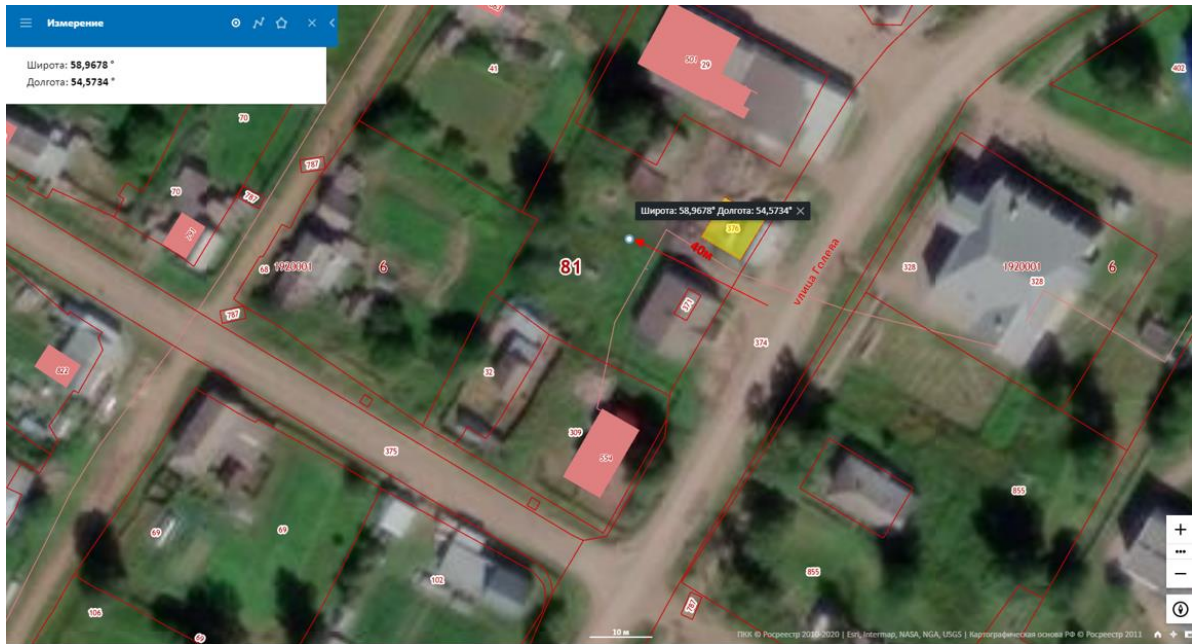

183. Контейнерная площадка с. Пешнигорт, ул. Голева, д.16 (ориентир) / 58.9678 54.5734