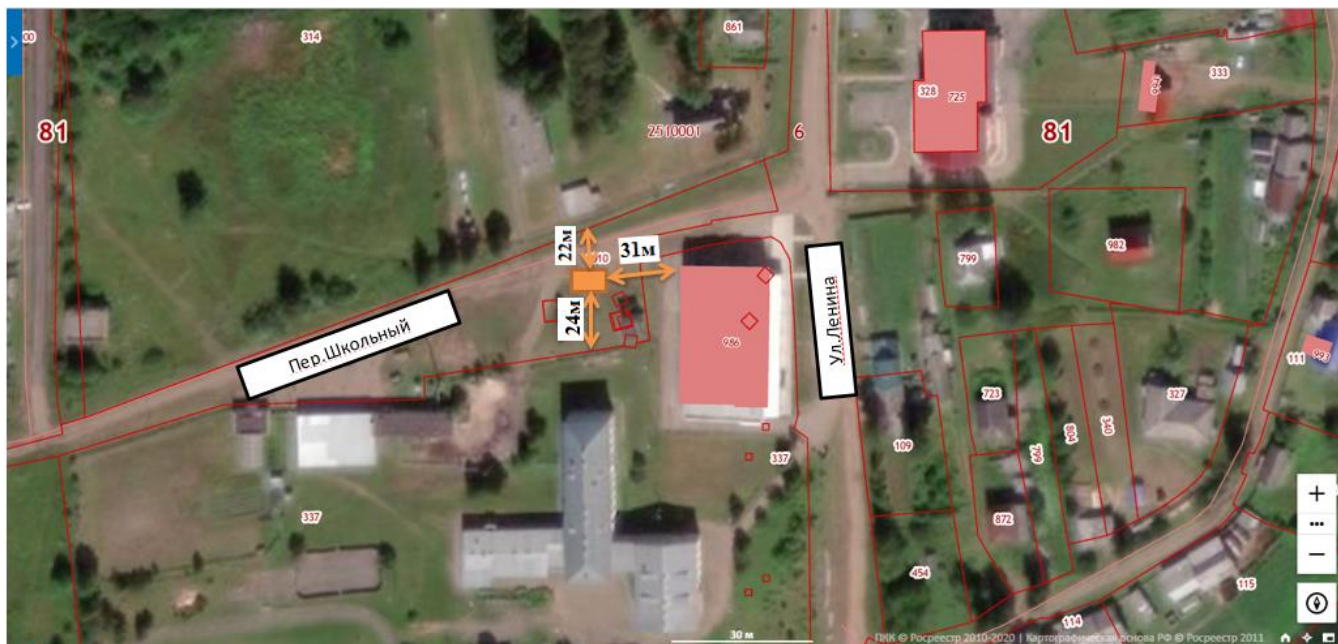

188. Контейнерная площадка с. Ленинск, пер. Школьный, за спортивным комплексом (ориентир) / 58.7236 54.6957