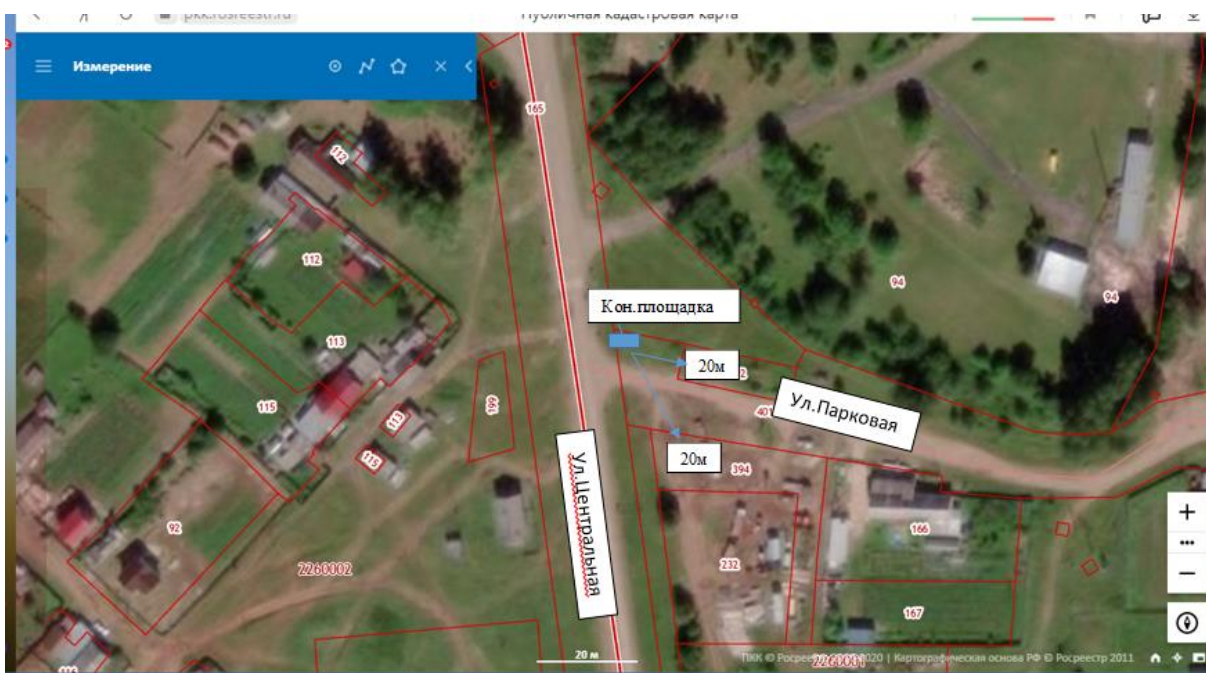

192. Контейнерная площадка с. Полва, ул. Центральная, д.60 (ориентир) / 58.6717 54.4608

193. Контейнерная площадка с. Полва, ул. Центральная, д.10 (ориентир) / 58.6618 54.4563

194. Контейнерная площадка с. Верх-Юсьва, перекресток ул. Садовая- ул. Центральная (ориентир) / 58.8383 54.6512

195. Контейнерная площадка с. Верх-Юсьва, перекресток ул. Парковая-ул. Центральная (ориентир) / 58.8360 54.6602

196. Контейнерная площадка с. Верх-Юсьва, перекресток ул. Парковая-ул. Центральная (ориентир) / 58.8360 54.6602