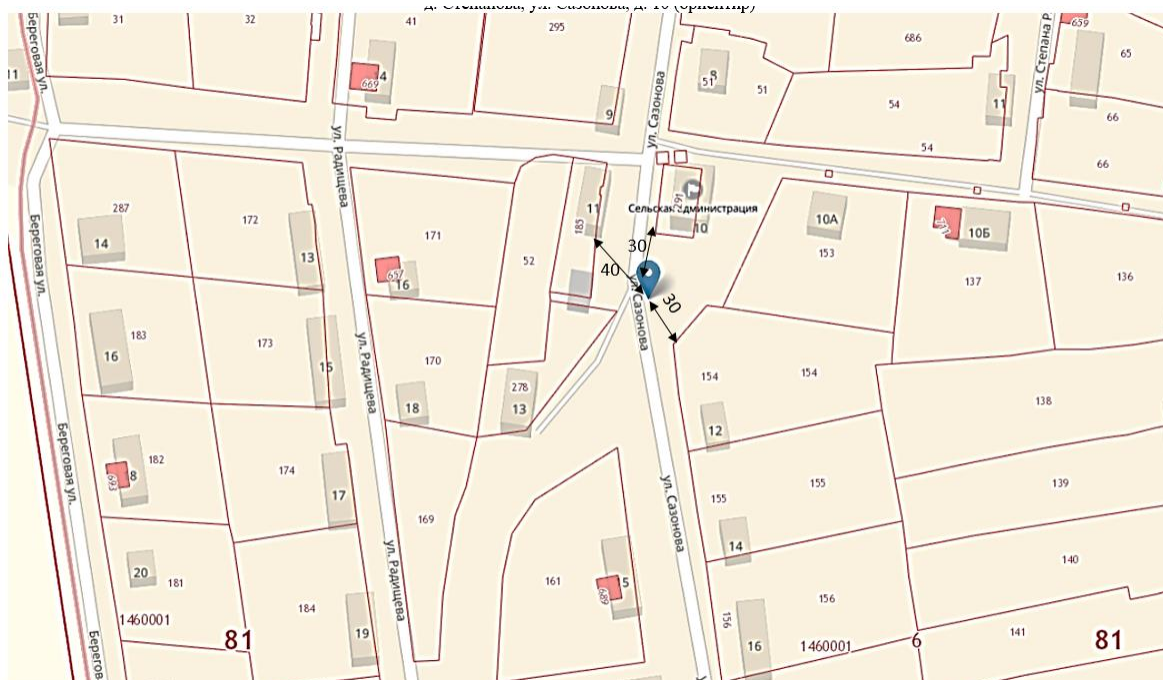

175. Контейнерная площадка д. Москвина, ул. Центральная / 59.0099 54.1805

176. Контейнерная площадка д. Москвина, ул. Цветочная, 7 (ориентир) / 59.0095 54.187

177. Контейнерная площадка д. Демино, ул. Центральная, 17 (ориентир) / 58.8185 54.2291

178. Контейнерная площадка д. Демино, ул. Сысолетина, 2 (ориентир) / 58.8171 54.2341

179. Контейнерная площадка д. Демино, ул. Набережная,12 (ориентир) / 58.8161 54.2153

180. Контейнерная площадка д. Степанова, ул. Сазонова, д.10 (ориентир) / 58.5911 54.4102

192. Контейнерная площадка с. Полва, ул. Центральная, д.60 (ориентир) / 58.6717 54.4608

193. Контейнерная площадка с. Полва, ул. Центральная, д.10 (ориентир) / 58.6618 54.4563

194. Контейнерная площадка с. Верх-Юсьва, перекресток ул. Садовая- ул. Центральная (ориентир) / 58.8383 54.6512

197. Контейнерная площадка с. Верх-Юсьва, ул. Лесная, д.8 и д.10 (ориентир) / 58.8379 54.6657

198. Контейнерная площадка д. Сидоршор, ул. Новоселов (ориентир) / 58.8305 54.6881